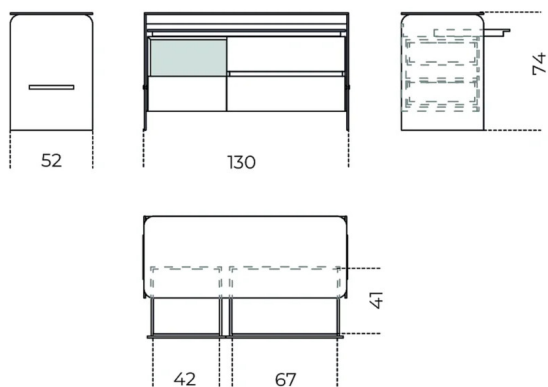

Holly Comò

Pinuccio Borgonovo
2020

Comò con due cassetti grandi, un cassetto piccolo, vano a giorno e piano estraibile con inserto in velluto disponibile nei colori del campionario. Cassetti montati su guide a estrazione totale. Struttura e piano estraibile in frassino tinto nero a poro aperto oppure tinto grigio smoke a poro aperto. Piano superiore e fianchi in cristallo temperato "grigio Italia" oppure cristallo extralight 10mm. Parti metalliche in alluminio spazzolato anodizzato nero. Su richiesta vassoio porta oggetti da inserire all'interno dei cassetti, realizzato in legno grigio con fondo rivestito in velluto disponibile nei colori del campionario.

Cm (L x P x H)

130 x 52 x 74

155 x 52 x 74

41 x 15 x 5

Inches (L x P x H)

51¼ x 20½ x 29¼

61¼ x 20½ x 29¼

16¼ x 6 x 2