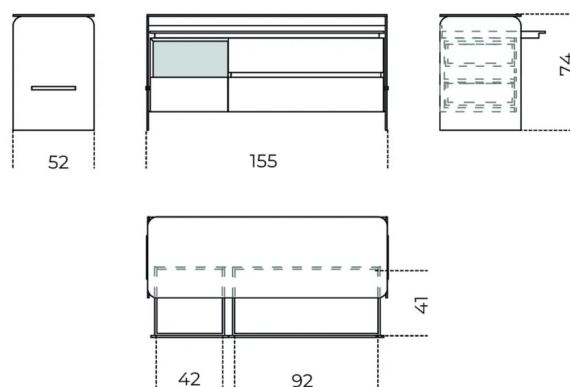

Holly Comò

Pinuccio Borgonovo
2020

Comò con due cassetti grandi, un cassetto piccolo, vano a giorno e piano estraibile con inserto in velluto disponibile nei colori del campionario. Cassetti montati su guide a estrazione totale. Struttura e piano estraibile in frassino tinto nero a poro aperto oppure tinto grigio smoke a poro aperto. Piano superiore e fianchi in cristallo temperato "grigio Italia" oppure cristallo extralight 10mm. Parti metalliche in alluminio spazzolato anodizzato nero. Su richiesta vassoio porta oggetti da inserire all'interno dei cassetti, realizzato in legno grigio con fondo rivestito in velluto disponibile nei colori del campionario.

Cm (L x P x H)

130 x 52 x 74

155 x 52 x 74

41 x 15 x 5

Inches (L x P x H)

51¼ x 20½ x 29¼

61¼ x 20½ x 29¼

16¼ x 6 x 2